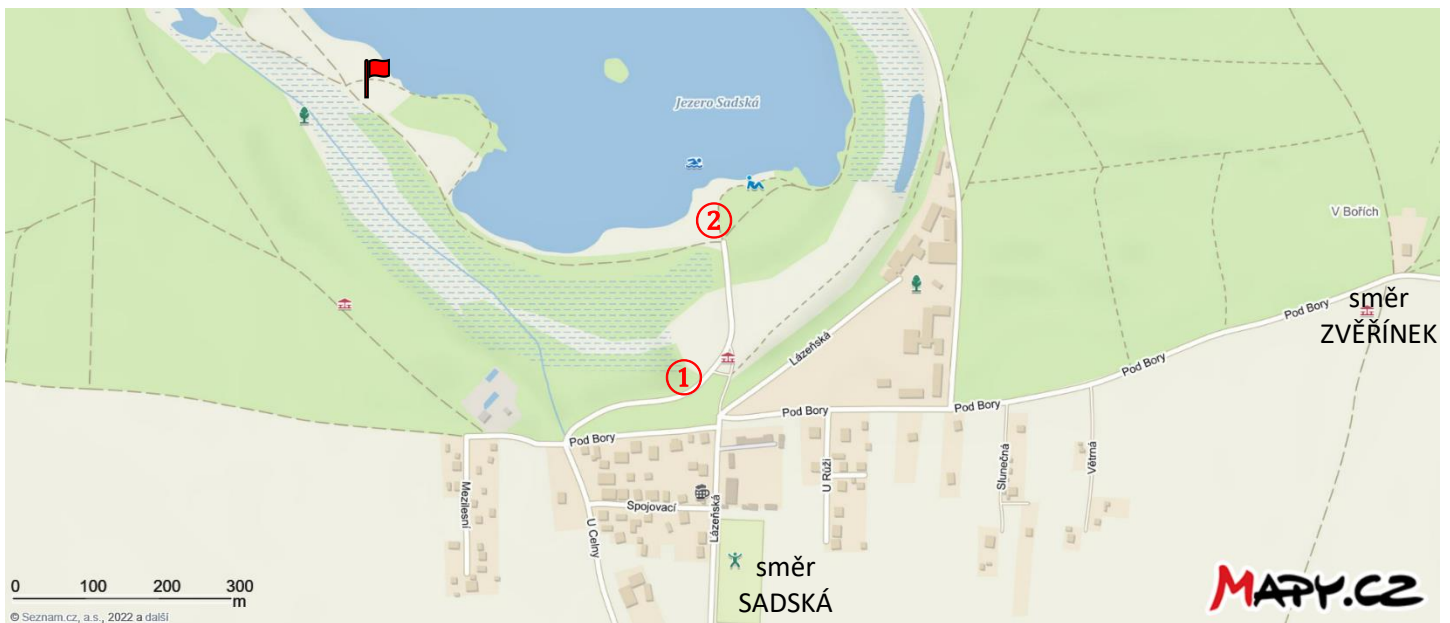

POZICE TÁBOŘIŠTĚ

PŘÍJEZDOVÁ CESTA

Poznámky:

- ① Při příjezdu bude na tomto místě pracovník Městského úřadu Sadská pověřený výběrem poplatků za parkování u jezera. Stačí podat informaci, že jedete s dítětem nebo pro dítě na hasičský tábor a bude Vám umožněn bezplatný vjezd.
- ② Zde se nachází vjezdová brána. V případě, že bude tato zamčena, prosíme, kontaktujte vedoucího, bude zajištěno její odemčení pro průjezd.

Při pohybu vozidly mezi body ① a tábořištěm  dbejte zvýšené opatrnosti – zvýšený pohyb chodců! Max rychlost zde 20 km/h!!